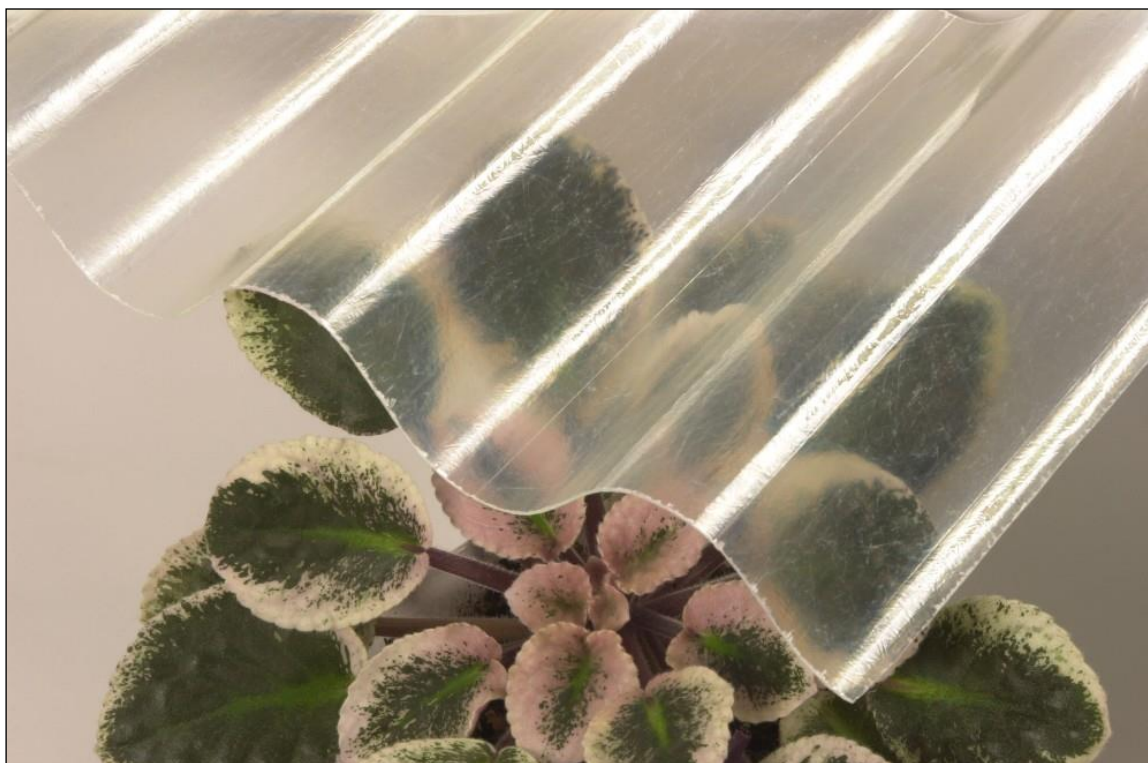

Sklolaminát – deska 100/30 čirá

<u>Materiál:</u>	SKLOLAMINÁT, profil 100/30, typ 150 - síla 0,88 mm (150 = 1500 g/m ²)
<u>Popis materiálu:</u>	desky jsou hladké průsvitné
<u>Barva:</u>	čirá
<u>Kompatibilita:</u>	střešní krytina Vertex
<u>Speciální vlastnost:</u>	odolnost teplotám až 140°C (běžné PVC pouze do 60°C) – tj. na střeších v žáru neměknou a vlastní vahou se nedeformují
<u>Odolnost vůči klimatu:</u>	deska je obtížně rozbitná , snáší bez problémů teploty na střeších – je teplotně stálá od -40°C do 140°C, vysoká odolnost vůči UV záření, na tento produkt poskytujeme mimořádnou smluvní záruku 5 let na nerozbitnost krupobitím (viz podmínky záruky)
<u>Použití:</u>	ideální na zastřešení pergol, verand a lehkých přístřešků, zastávky MHD, čekárny, zemědělské stavby, prosvětlení průmyslových střeš; opláštění různých nezateplených objektů; prosvětlení do krytiny Vertex
<u>Jiné dodávané barvy:</u>	od 500 m ² na vyžádání
<u>Dodávané rozměry:</u>	krytina se dodává v deskách rozměru 0,87 x 2 / 2,5 / 6 m nebo od 500 m ² délka na přání