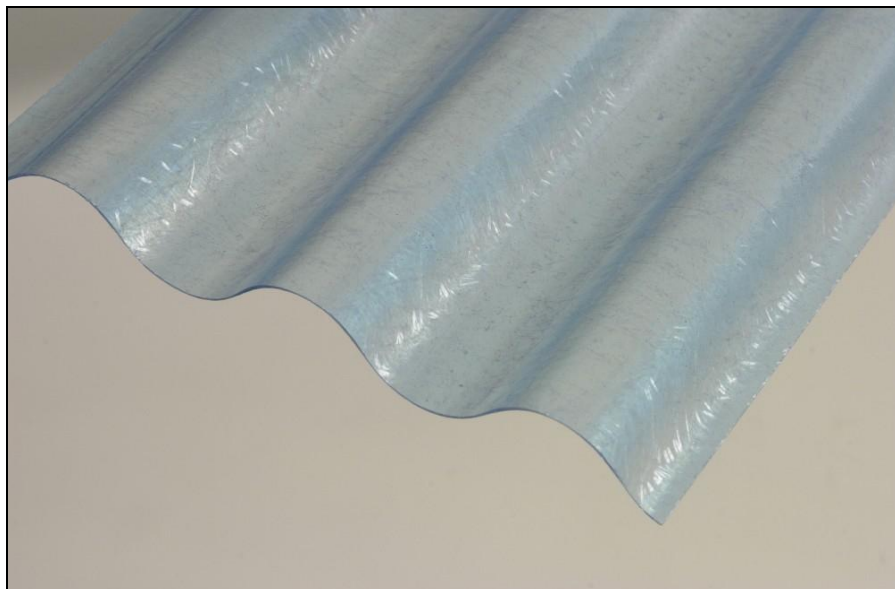

Sklolaminát – role 76/18 namodralá

<u>Materiál:</u>	SKLOLAMINÁT, vlna 76/18 dodávaná v roli, síla 0,7 mm
<u>Popis materiálu:</u>	Materiál je hladký matně průsvitný .
<u>Barva:</u>	Namodralá
<u>Kompatibilita:</u>	Plech KOB 1001 nebo desky sklolaminátu 76/18
<u>Speciální vlastnost:</u>	Krytina se dodává v rolích různé výšky v návínu 30 m. Role dodáváme celé nebo i v odvinutých kusech. Relativně jednoduchá montáž (rozvinutá role se bodově připevní).
<u>Odolnost vůči klimatu:</u>	Deska je obtížně rozbitná , snáší bez problémů teploty na střeších – je teplotně stálá od -40°C do 140°C, vysoká odolnost vůči UV záření. Na tento produkt není poskytována žádná smluvní prodloužená záruka.
<u>Použití:</u>	Zastřešení pergol, verand a lehkých přístřešků, zastávky MHD, čekárny. Zemědělské stavby, prosvětlení průmyslových střeš. Opláštění nezateplených budov.
<u>Jiné dodávané barvy:</u>	Čirá, nažloutlá, namodralá , nazelenalá, červená, opálově mléčná a bílá.
<u>Dodávané rozměry:</u>	výšky rolí v m - čirá 1,0 - 1,50 - 2,00 - 2,50 - 3,0 výšky rolí v m - barvy 1,0 - 1,50 - 2,00 - 2,50 (bílá pouze 2,0 m) návín 30 m (z role odmotáváme délku podle potřeby)