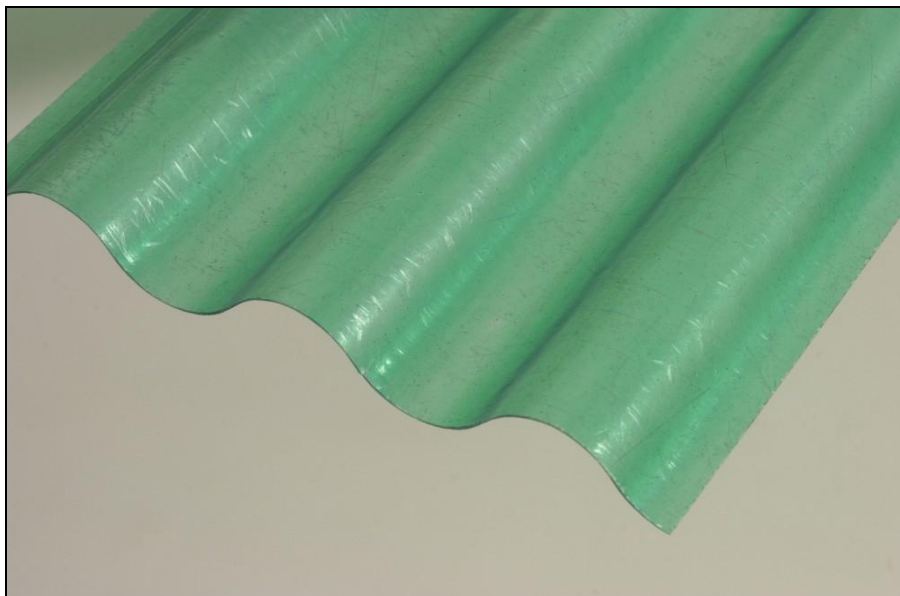

# Sklolaminát – role 76/18 nazelenalá

<u>Materiál:</u>	SKLOLAMINÁT, vlna 76/18 dodávaná v roli, síla 0,70 mm
<u>Popis materiálu:</u>	Materiál je <b>hladký matně průsvitný</b> .
<u>Barva:</u>	Nazelenalá
<u>Kompatibilita:</u>	Plech KOB 1001 nebo desky sklolaminátu 76/18
<u>Speciální vlastnost:</u>	Krytina se dodává v rolích různé výšky v návinu 30 m. Role dodáváme celé nebo i v odvinutých kusech. Relativně jednoduchá montáž (rozvinutá role se bodově připevní).
<u>Odolnost vůči klimatu:</u>	Deska je <b>obtížně rozbitná</b> , snáší bez problémů teploty na střeších – je teplotně stálá od -40°C do 140°C, vysoká odolnost vůči UV záření. Na tento produkt není poskytována žádná smluvní prodloužená záruka.
<u>Použití:</u>	Zastřešení pergol, verand a lehkých přístřešků, zastávky MHD, čekárny. Zemědělské stavby, prosvětlení průmyslových střeš. Opláštění nezateplených budov.
<u>Jiné dodávané barvy:</u>	Čirá, nažloutlá, namodralá, <b>nazelenalá</b> , červená, opálově mléčná a bílá.
<u>Dodávané rozměry:</u>	výšky rolí v m - čirá 1,0 - 1,50 - 2,00 - 2,50 - 3,0 výšky rolí v m - barvy 1,0 - 1,50 - 2,00 - 2,50 (bílá pouze 2,0 m) návin 30 m (z role odmotáváme délku podle potřeby)